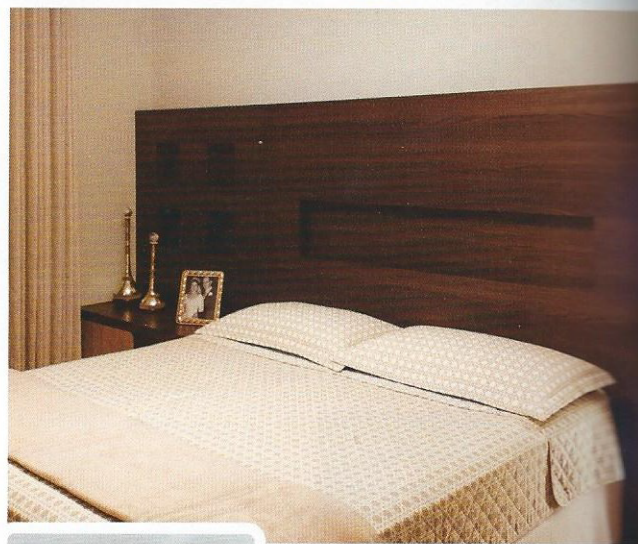

Projeto:   
**AZEVEDO & AMOEDO CAMPOS**  
 ARQUITETURA | DECORAÇÃO | DESIGN INTERIORES

  
**MATRIO**  
 MÓVEIS PLANEJADOS

- ▶ COZINHAS
- ▶ HOME THEATERS
- ▶ COMERCIAIS
- ▶ DORMITÓRIOS

Tel: 19 **3863.4994 / 3843.7122**  
 Rua Manoel Luiz da Rocha, 206  
 Área Industrial - Vila Penhã do Rio do Peixe  
 Itapira-SP