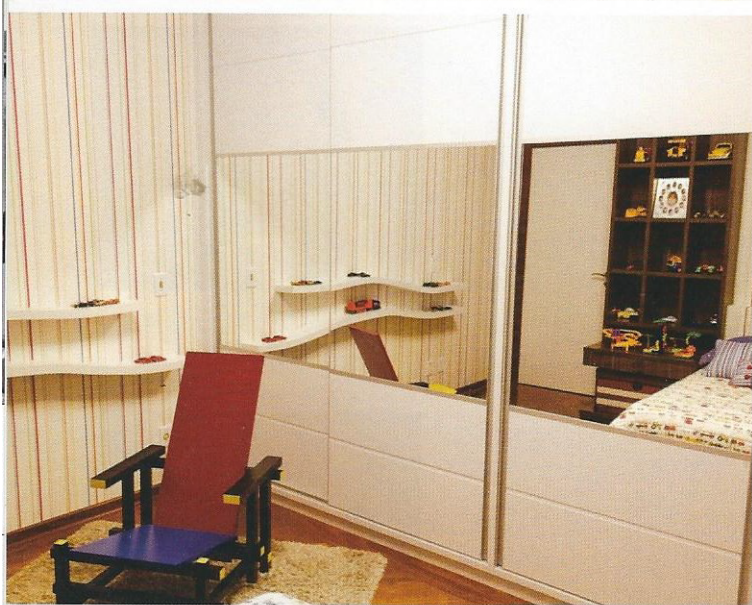

Projeto:   
**AZEVEDO & AMOEDO CAMPOS**  
 ARQUITETURA | DECORAÇÃO | DESIGN INTERIORES

  
**MATRIO**  
 MÓVEIS PLANEJADOS

- ▶ COZINHAS
- ▶ HOME THEATERS
- ▶ COMERCIAIS
- ▶ DORMITÓRIOS

Tel: 19 **3863.4994 / 3843.7122**  
 Rua Manoel Luiz da Rocha, 206  
 Área Industrial - Vila Penhã do Rio do Peixe  
 Itapira-SP